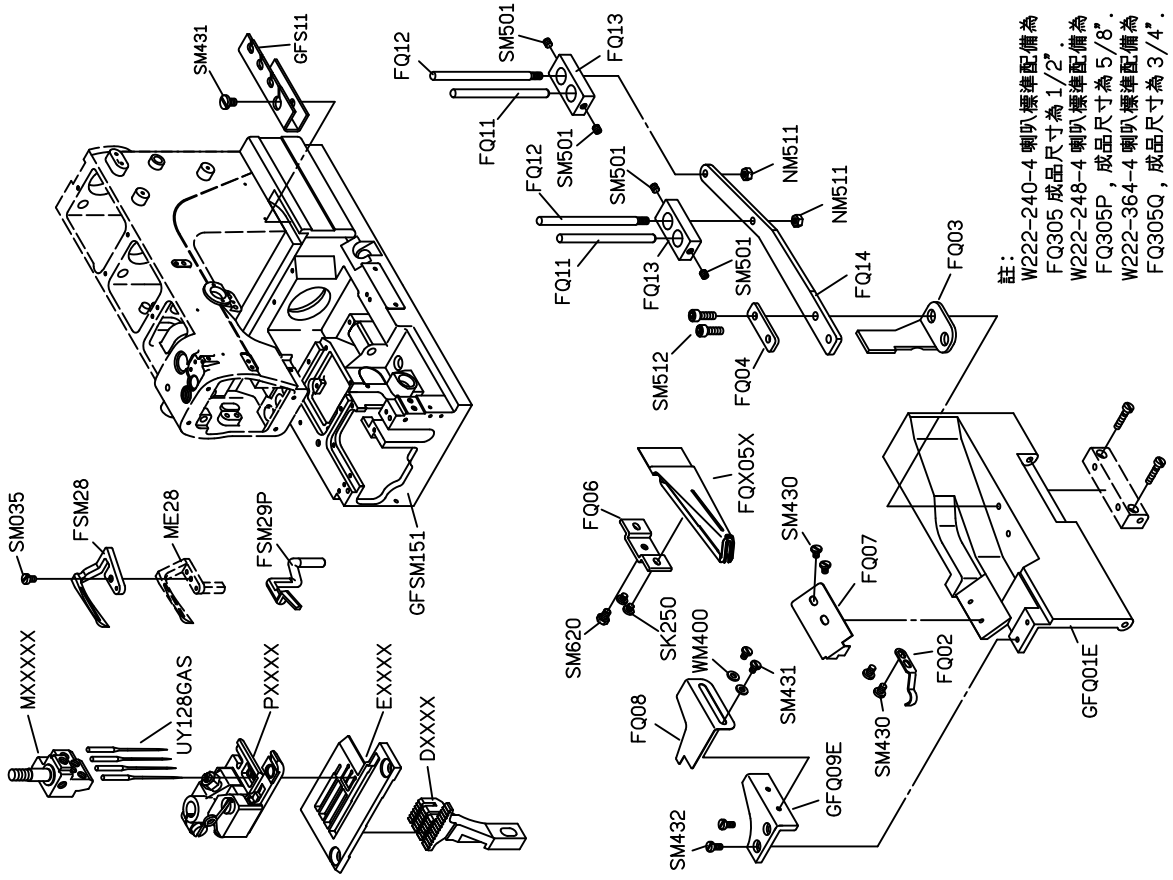

機型	部品名	数量
W222-240-4	FSM25	FSM24
W222-248-4	FSM25	FSM24
W222-364-4	FSM25P	FSM24P

FOR F007/J/F007JD

註：凸輪 FSM220/222 為備品

FOR F007J

PARTS LIST FOR FSM GROUP

FOR F007J/F007JD

PARTS LIST FOR FSM GROUP

註：
 W222-240-4 喇叭標準配備為
 FQ305 成品尺寸為 1/2"
 W222-248-4 喇叭標準配備為
 FQ305P, 成品尺寸為 5/8"
 W222-364-4 喇叭標準配備為
 FQ305Q, 成品尺寸為 3/4"。