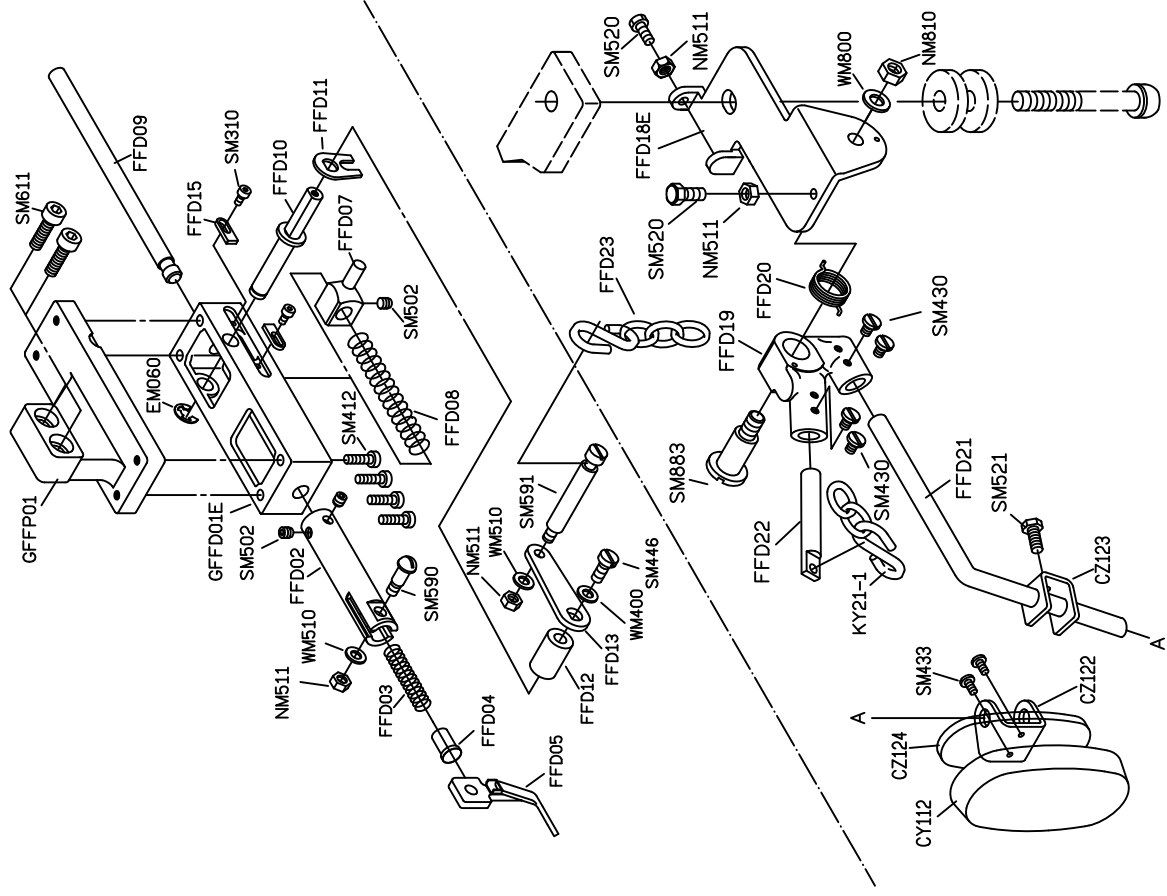

SIRUBA®

銀箭牌工業用縫紉機

INDUSTRIAL SEWING MACHINE

F007J/F007JD ATTACHMENT

零件圖 PARTS LIST

針距	成品尺寸	喇叭代號
5.6	9 (mm)	FBP01A
5.6	10	FBP01B
6.4	12	FBP01C

FOR F007J/F007JD

FOR F007H/F007J/F007JD

PARTS LIST FOR FDE GROUP

FOR F007H/F007J/F007JD

PARTS LIST FOR FE GROUP

FOR F007J/F007JD

FOR F007J/F007JD

PARTS LIST FOR FE GROUP

PARTS LIST FOR FE/FEC GROUP

FOR F007J/F007JD

PARTS LIST FOR FE/FEC GROUP

PARTS LIST FOR FFP GROUP

FOR F007J/F007JD

PARTS LIST FOR FFP GROUP

FOR F007J/F007JD

FOR F007J/F007JD

FHA
FOR HEMMING BOTTOMS
WITH F007-W122 SYSTEM

MODEL	原形用	替用
PARTS NO.	GCH02	CH02B

機型	部品名	数量
W222-240-4	FSM25	FSM24
W222-248-4	FSM25	FSM24
W222-364-4	FSM25P	FSM24P

FOR F007/J/F007JD

註：凸輪 FSM220/222 為備品

FOR F007J

PARTS LIST FOR FSM GROUP

FOR F007J/F007JD

PARTS LIST FOR FSM GROUP

註：
 W222-240-4 喇叭標準配備為
 FQ305 成品尺寸為 1/2"
 W222-248-4 喇叭標準配備為
 FQ305P, 成品尺寸為 5/8"
 W222-364-4 喇叭標準配備為
 FQ305Q, 成品尺寸為 3/4"。