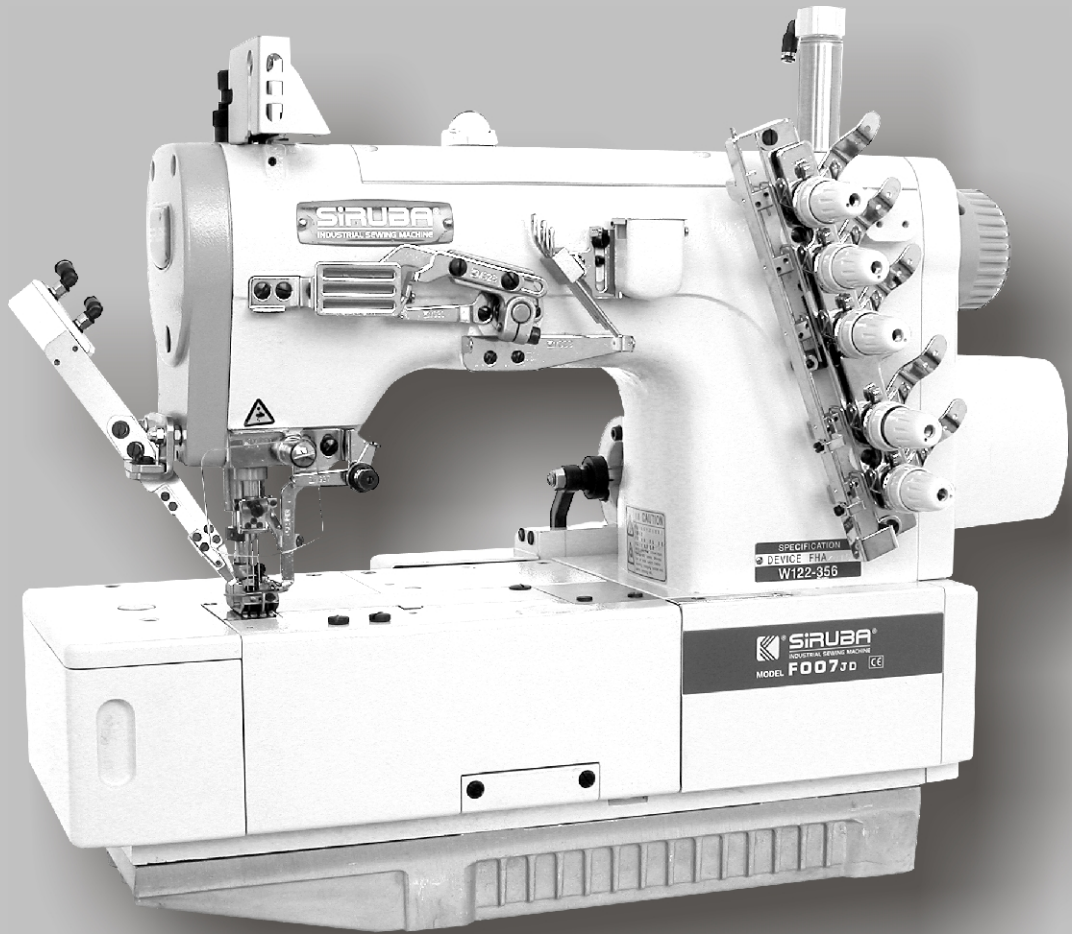

SIRUBA®

銀箭牌工業用縫紉機

INDUSTRIAL SEWING MACHINE

F007J/F007JD ATTACHMENT

零件圖 PARTS LIST

針距	成品尺寸	喇叭代號
5.6	9 (mm)	FBP01A
5.6	10	FBP01B
6.4	12	FBP01C

FOR F007J/F007JD

FOR F007H/F007J/F007JD

機型	部品名	数量
W222-240-4	FSM25	FSM24
W222-248-4	FSM25	FSM24
W222-364-4	FSM25P	FSM24P

FOR F007/J/F007JD

註：凸輪 FSM220/222 為備品

FOR F007J

PARTS LIST FOR FSM GROUP

FOR F007J/F007JD

PARTS LIST FOR FSM GROUP

註：
 W222-240-4 喇叭標準配備為
 FQ305 成品尺寸為 1/2"
 W222-248-4 喇叭標準配備為
 FQ305P, 成品尺寸為 5/8"
 W222-364-4 喇叭標準配備為
 FQ305Q, 成品尺寸為 3/4"。