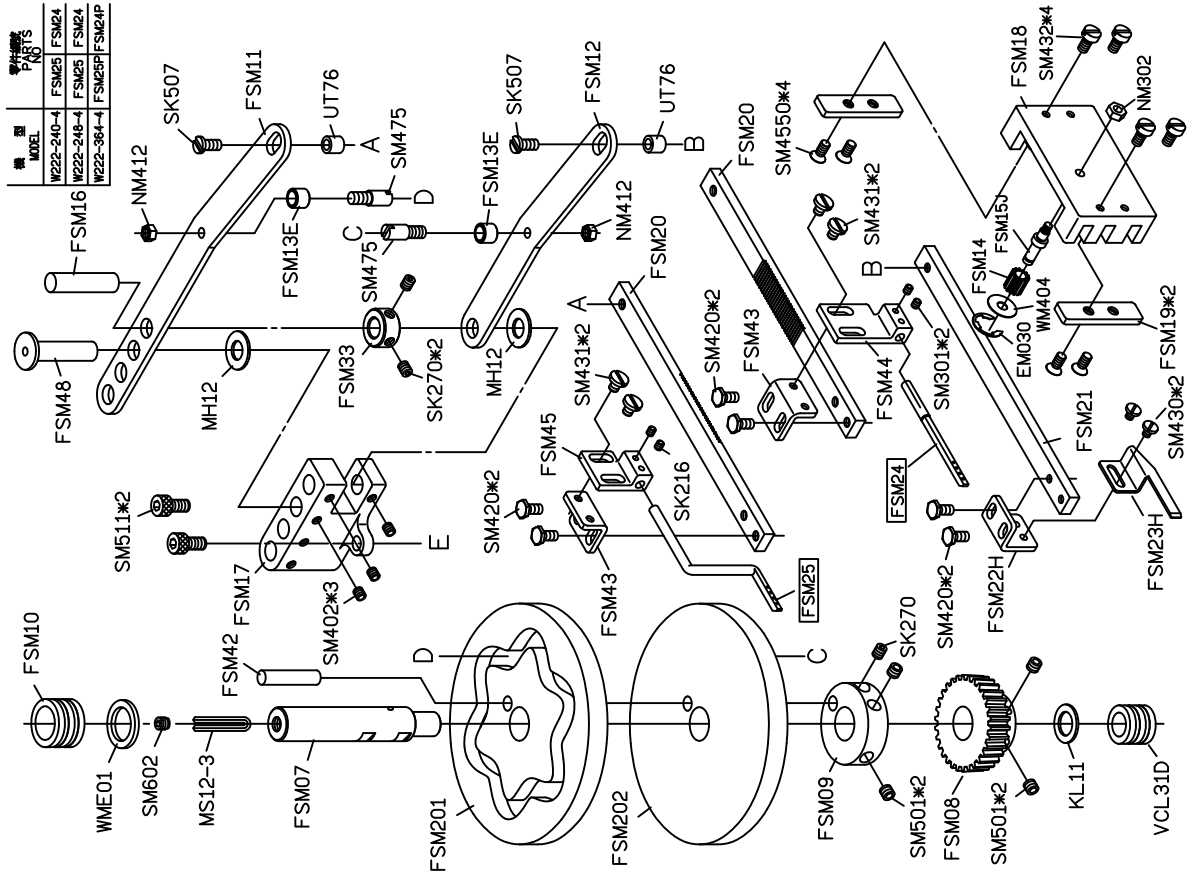

FOR F007J/F007JD

FOR F007J/F007JD

PARTS LIST FOR FR GROUP

PARTS LIST FOR FR GROUP

PARTS LIST FOR FR GROUP

FOR F007J/F007JD

PARTS LIST FOR FSM GROUP

FOR F007J/F007JD

機型	部品名	数量
W222-240-4	FSM25	FSM24
W222-248-4	FSM25	FSM24
W222-364-4	FSM25P	FSM24P

FOR F007/J/F007JD

註：凸輪 FSM220/222 為備品

FOR F007J

PARTS LIST FOR FSM GROUP

FOR F007J/F007JD

PARTS LIST FOR FSM GROUP

註：
 W222-240-4 喇叭標準配備為
 FQ305 成品尺寸為 1/2"
 W222-248-4 喇叭標準配備為
 FQ305P, 成品尺寸為 5/8"
 W222-364-4 喇叭標準配備為
 FQ305Q, 成品尺寸為 3/4"。