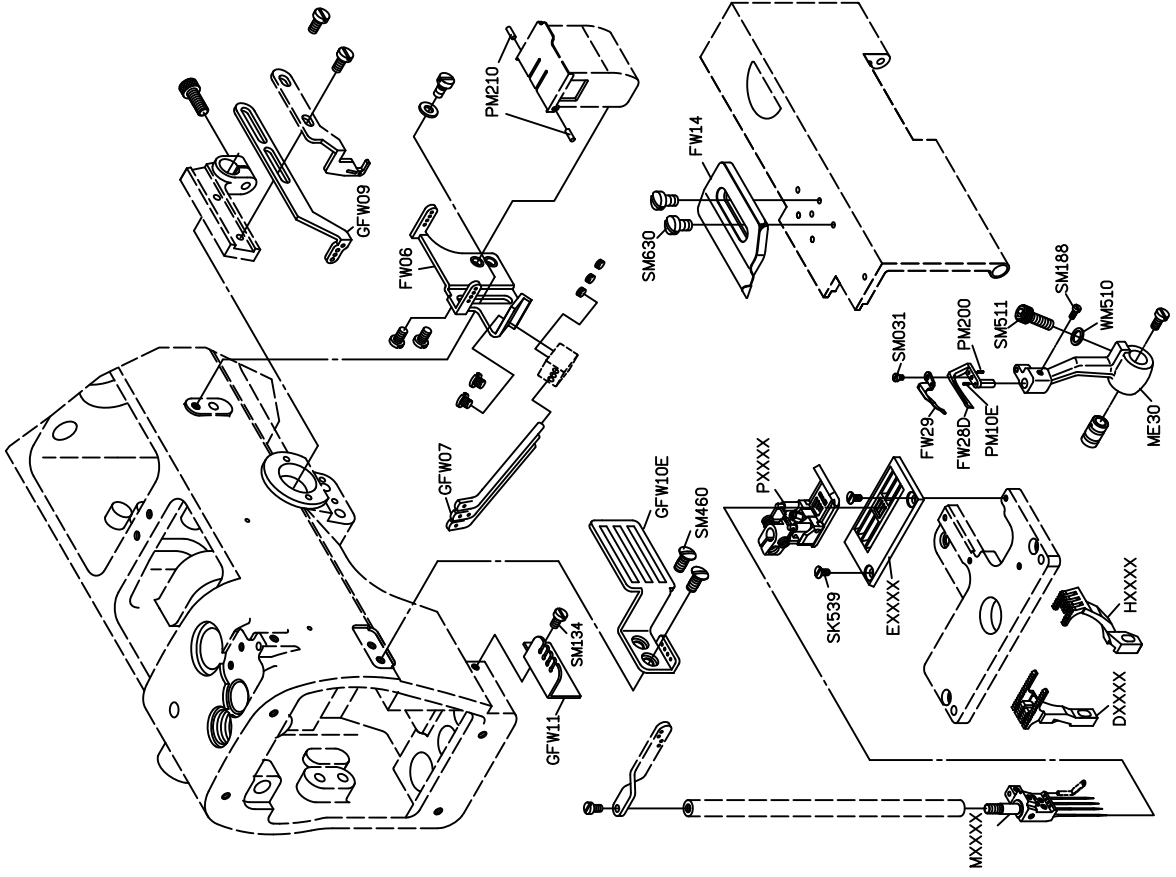

PARTS LIST FOR FW GROUP

FOR F007J/F007JD