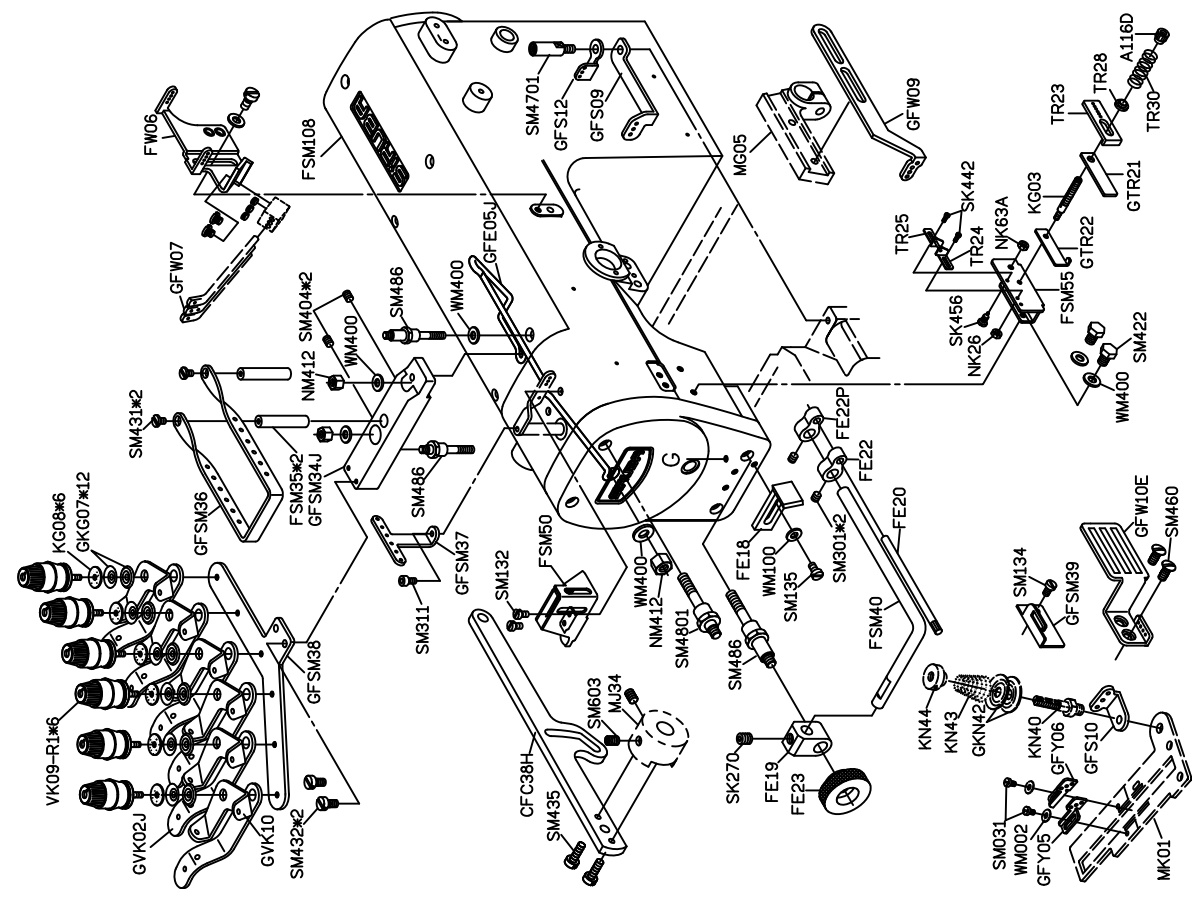

機型	部品名	数量
W222-240-4	FSM25	FSM24
W222-248-4	FSM25	FSM24
W222-364-4	FSM25P	FSM24P

FOR F007/J/F007JD

註：凸輪 FSM220/222 為備品

FOR F007J

PARTS LIST FOR FSM GROUP

FOR F007J/F007JD

PARTS LIST FOR FSM GROUP

註：
 W222-240-4 喇叭標準配備為
 FQ305 成品尺寸為 1/2"
 W222-248-4 喇叭標準配備為
 FQ305P, 成品尺寸為 5/8"
 W222-364-4 喇叭標準配備為
 FQ305Q, 成品尺寸為 3/4"。