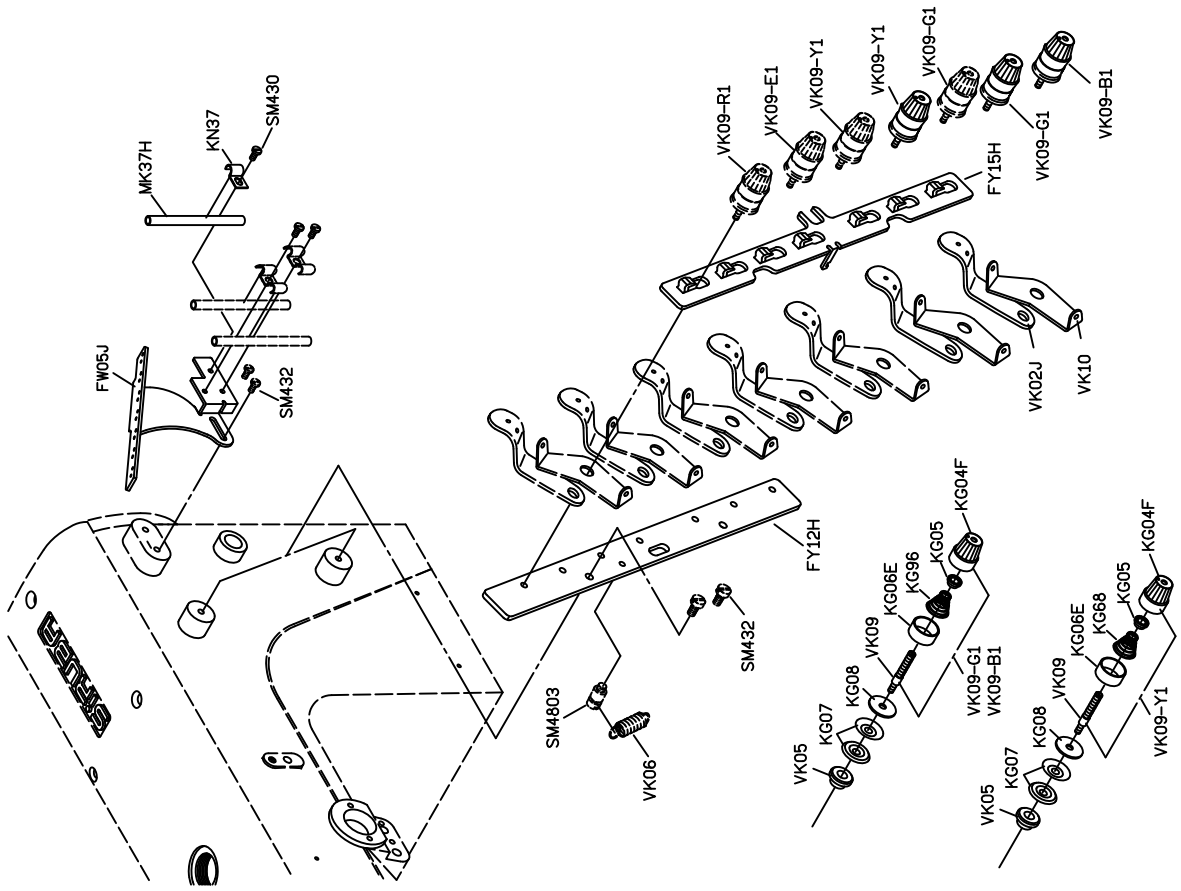

機型	部品名	数量
W222-240-4	FSM25	FSM24
W222-248-4	FSM25	FSM24
W222-364-4	FSM25P	FSM24P

FOR F007/J/F007JD

註：凸輪 FSM220/222 為備品

FOR F007J

PARTS LIST FOR FSM GROUP

FOR F007J/F007JD

PARTS LIST FOR FSM GROUP

註：
 W222-240-4 喇叭標準配備為
 FQ305 成品尺寸為 1/2"
 W222-248-4 喇叭標準配備為
 FQ305P, 成品尺寸為 5/8"
 W222-364-4 喇叭標準配備為
 FQ305Q, 成品尺寸為 3/4"。

FOR F007J/F007JD

PARTS LIST FOR FSR GROUP

FOR F007J/F007JD

PARTS LIST FOR FSQ GROUP

FOR F007J/F007JD

FOR F007J/F007JD

PARTS LIST FOR FSR GROUP

FOR F007J