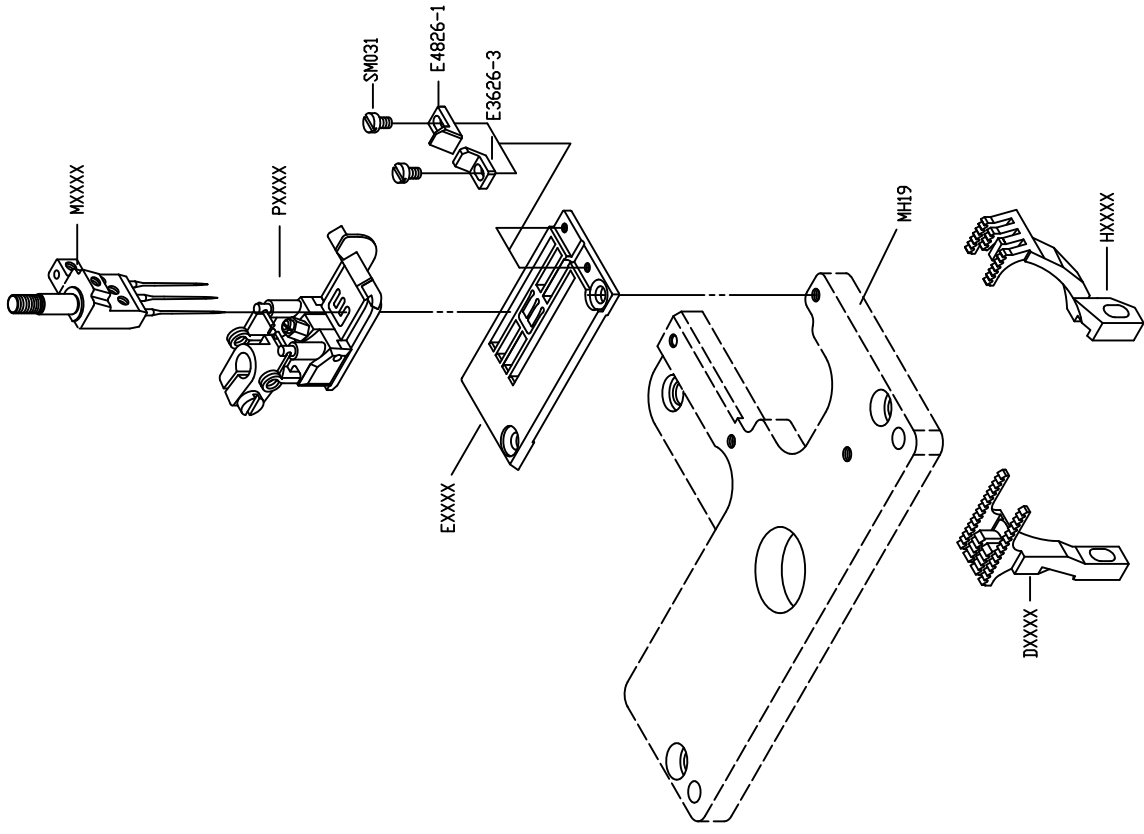

SIRUBA®

銀箭牌工業用縫紉機

INDUSTRIAL SEWING MACHINE

F007J/F007JD ATTACHMENT

零件圖 PARTS LIST

針距	成品尺寸	喇叭代號
5.6	9 (mm)	FBP01A
5.6	10	FBP01B
6.4	12	FBP01C

FOR F007J/F007JD

FOR F007H/F007J/F007JD

機型	部品名	数量
W222-240-4	FSM25	FSM24
W222-248-4	FSM25	FSM24
W222-364-4	FSM25P	FSM24P

FOR F007/J/F007JD

註：凸輪 FSM220/222 為備品

FOR F007J

PARTS LIST FOR FSM GROUP

FOR F007J/F007JD

PARTS LIST FOR FSM GROUP

註：
 W222-240-4 喇叭標準配備為
 FQ305 成品尺寸為 1/2"
 W222-248-4 喇叭標準配備為
 FQ305P, 成品尺寸為 5/8"
 W222-364-4 喇叭標準配備為
 FQ305Q, 成品尺寸為 3/4"。