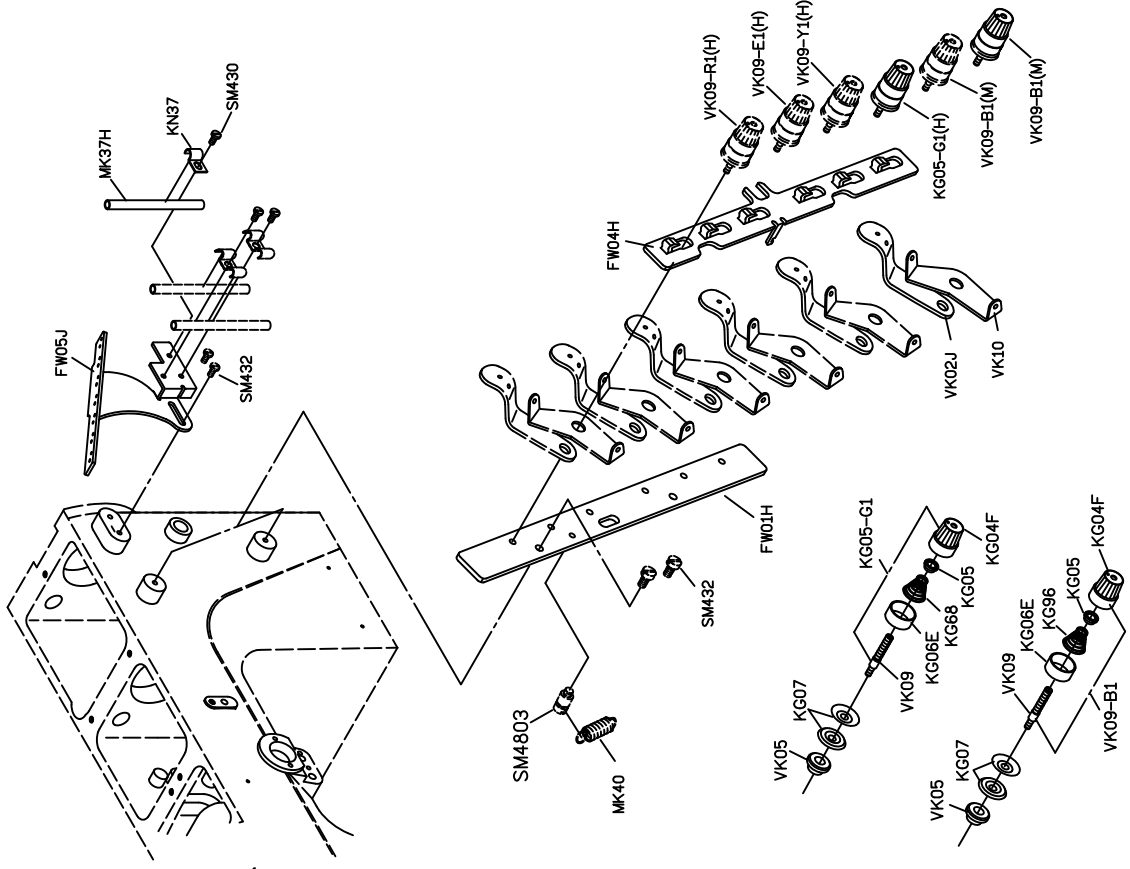

PARTS LIST FOR FW GROUP

FOR F007J/F007JD/C007J/C007JD