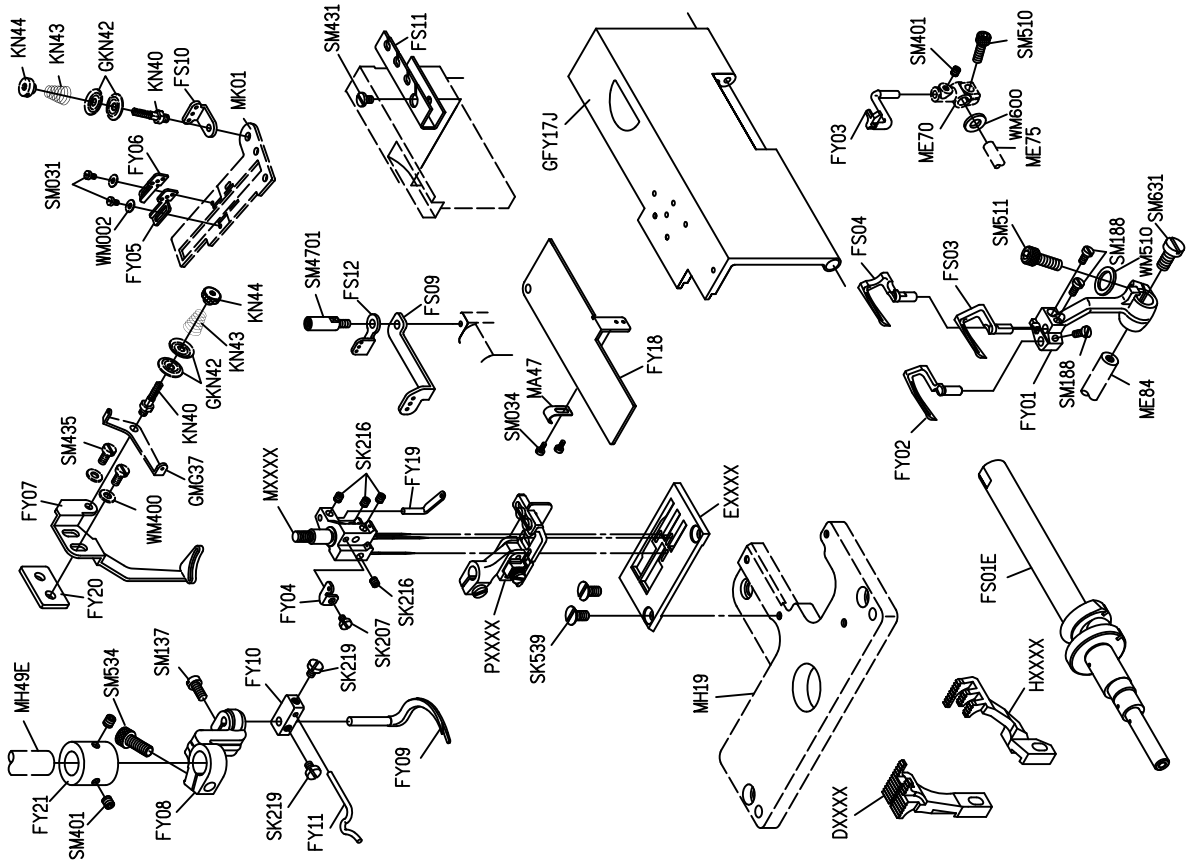

機型	部品名	数量
W222-240-4	FSM25	FSM24
W222-248-4	FSM25	FSM24
W222-364-4	FSM25P	FSM24P

FOR F007/J/F007JD

註：凸輪 FSM220/222 為備品

FOR F007J

PARTS LIST FOR FSM GROUP

FOR F007J/F007JD

PARTS LIST FOR FSM GROUP

註：
 W222-240-4 喇叭標準配備為
 FQ305 成品尺寸為 1/2"
 W222-248-4 喇叭標準配備為
 FQ305P, 成品尺寸為 5/8"
 W222-364-4 喇叭標準配備為
 FQ305Q, 成品尺寸為 3/4"。

PARTS LIST FOR FV GROUP

PARTS LIST FOR FW GROUP

FOR F007J/F007JD

PARTS LIST FOR FW GROUP

FOR F007J/F007JD/C007J/C007JD

FOR F007J/F007JD/C007J/C007JD

FOR F007J/F007JD

PARTS LIST FOR FY GROUP