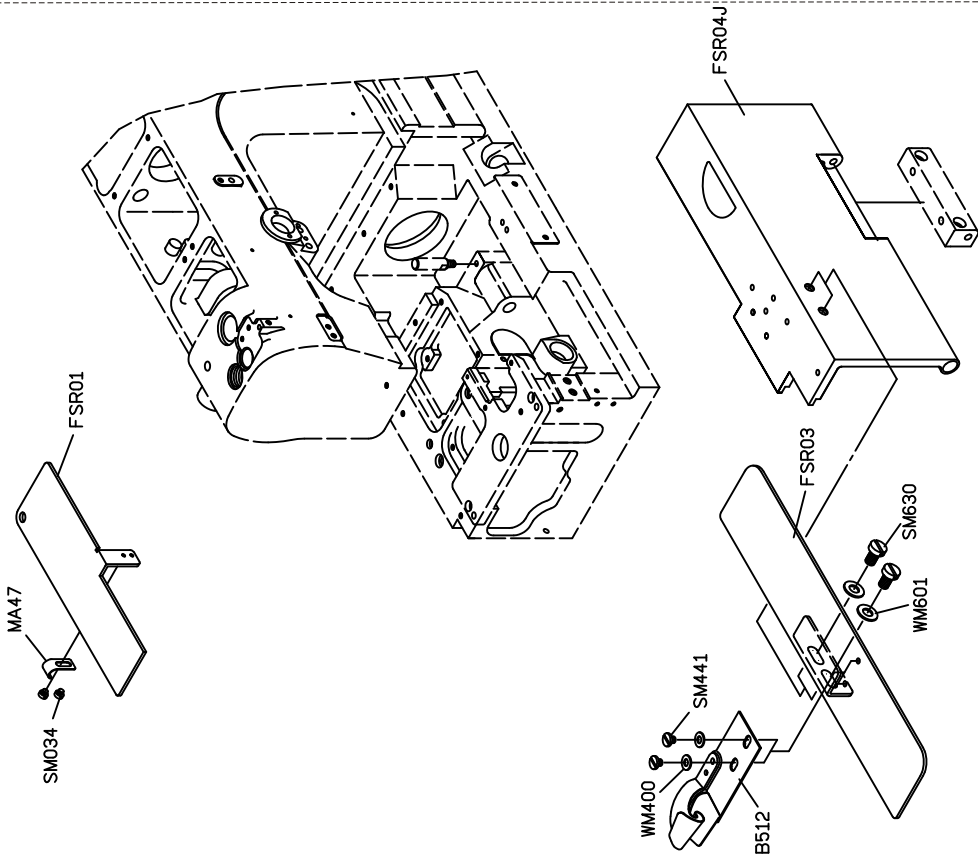

FOR F007J/F007JD

PARTS LIST FOR FSR GROUP