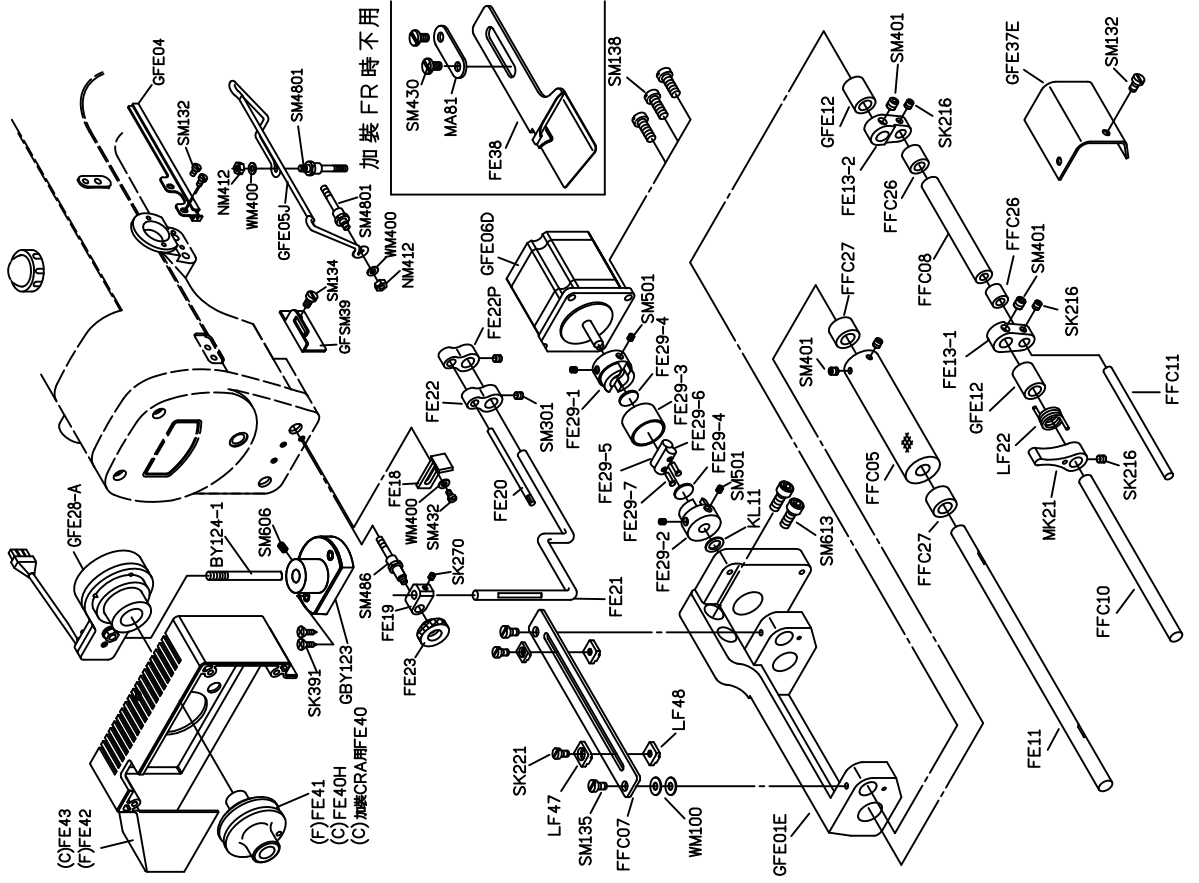

PARTS LIST FOR FE GROUP