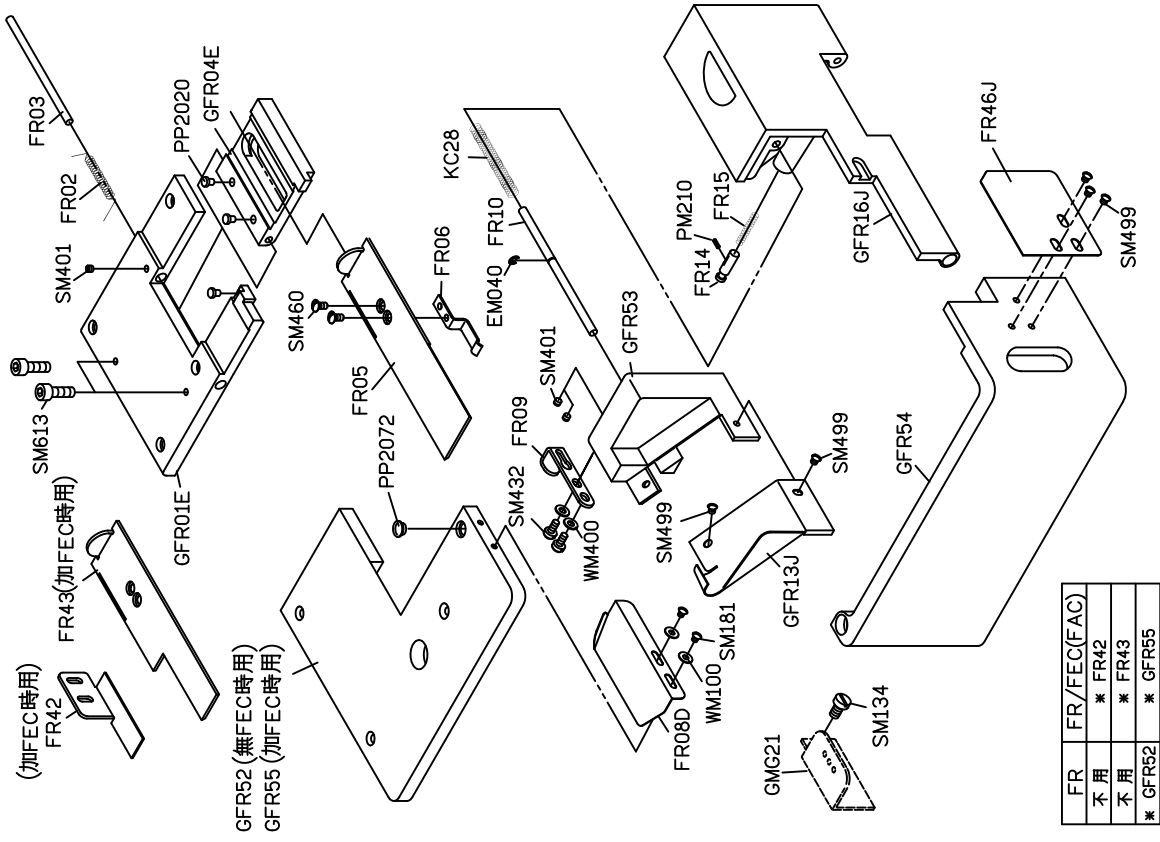

PARTS LIST FOR FE/FEC GROUP

PARTS LIST FOR FFP GROUP

FOR F007J/F007JD

PARTS LIST FOR FFP GROUP

FOR F007J/F007JD

FOR F007J/F007JD

FHA
FOR HEMMING BOTTOMS
WITH F007-W122 SYSTEM

MODEL	原形用	替用
PARTS NO.	GCH02	CH02B

FHC
FOR HEMMING BOTTOMS
WITH F007-W122 SYSTEM

FHB
FOR COLLARETT
WITH F007-W122 SYSTEM

FOR F007J/F007JD

PARTS LIST FOR FP GROUP

FOR F007H/F007J/F007JD

PARTS LIST FOR FQ GROUP

FOR F007J
 ☆USE FOR F007J/UTG(UTHUTJUTK)

機型	部品名	数量
W222-240-4	FSM25	FSM24
W222-248-4	FSM25	FSM24
W222-364-4	FSM25P	FSM24P

FOR F007/J/F007JD

註：凸輪 FSM220/222 為備品

FOR F007J

PARTS LIST FOR FSM GROUP

FOR F007J/F007JD

PARTS LIST FOR FSM GROUP

註：
 W222-240-4 喇叭標準配備為
 FQ305 成品尺寸為 1/2"
 W222-248-4 喇叭標準配備為
 FQ305P, 成品尺寸為 5/8"
 W222-364-4 喇叭標準配備為
 FQ305Q, 成品尺寸為 3/4"。