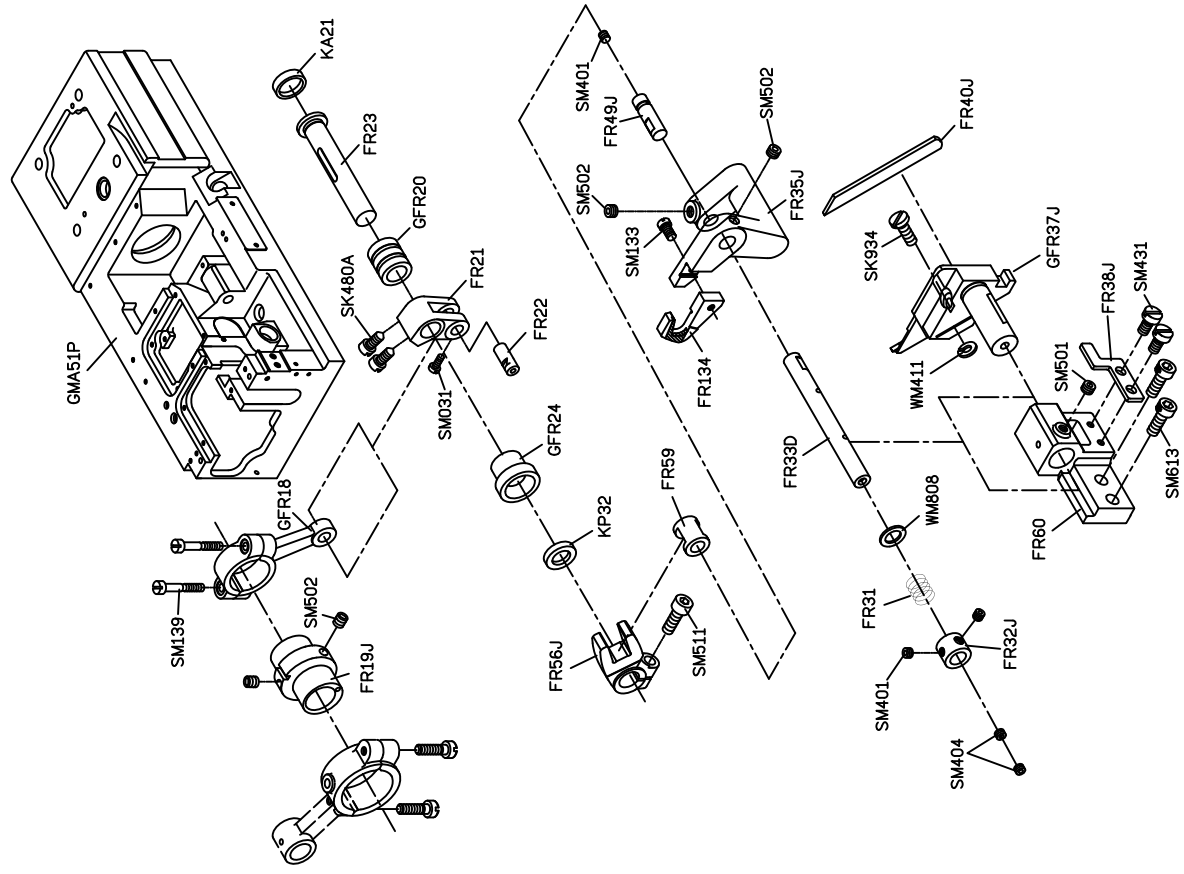

FOR F007J/F007JD

PARTS LIST FOR FR GROUP

PARTS LIST FOR FR GROUP