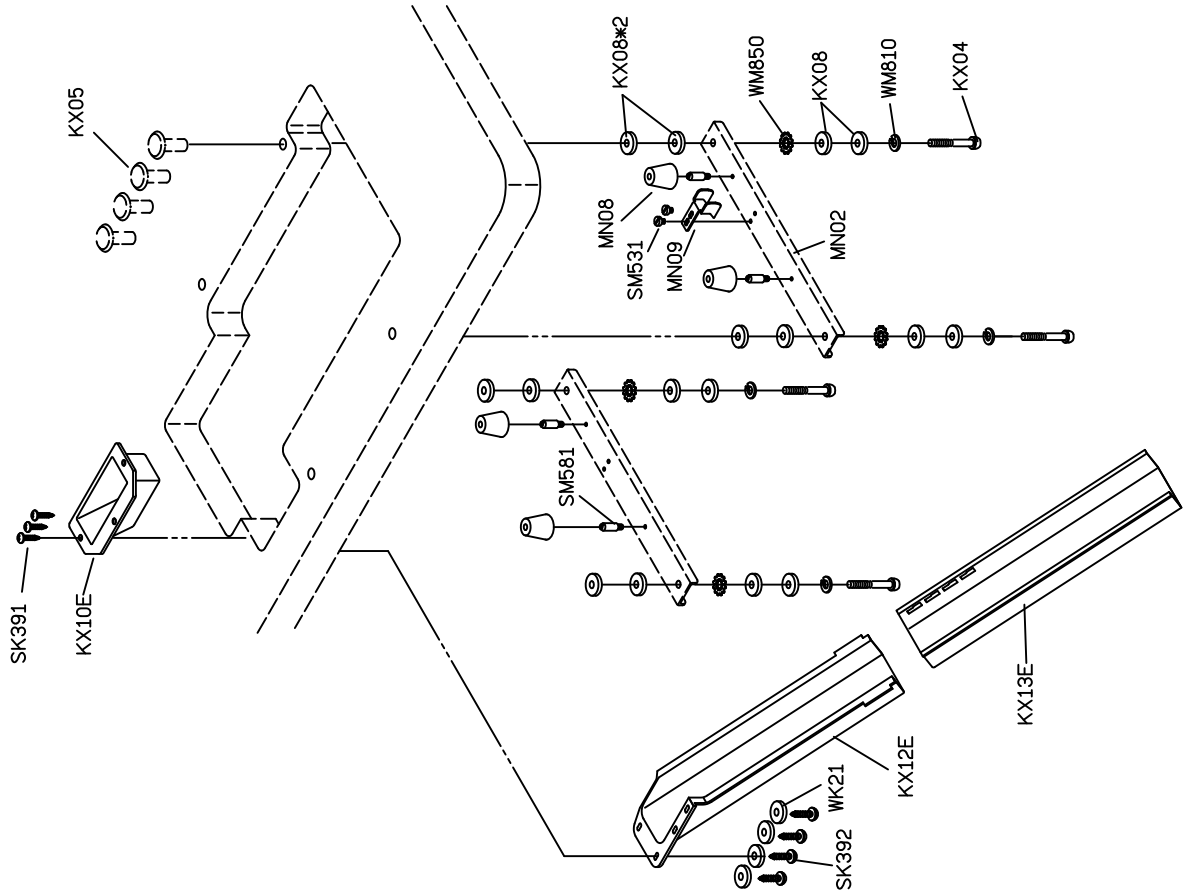

FOR F007J/F007JD

FOR F007J/F007JD

PARTS LIST FOR FR GROUP

PARTS LIST FOR FR GROUP

PARTS LIST FOR FR GROUP

FOR F007J/F007JD

PARTS LIST FOR FSM GROUP

FOR F007J/F007JD

機型	部品名	数量
W222-240-4	FSM25	FSM24
W222-248-4	FSM25	FSM24
W222-364-4	FSM25P	FSM24P

FOR F007/J/F007JD

註：凸輪 FSM220/222 為備品

FOR F007J

PARTS LIST FOR FSM GROUP

FOR F007J/F007JD

PARTS LIST FOR FSM GROUP

註：
 W222-240-4 喇叭標準配備為
 FQ305 成品尺寸為 1/2"
 W222-248-4 喇叭標準配備為
 FQ305P, 成品尺寸為 5/8"
 W222-364-4 喇叭標準配備為
 FQ305Q, 成品尺寸為 3/4"。