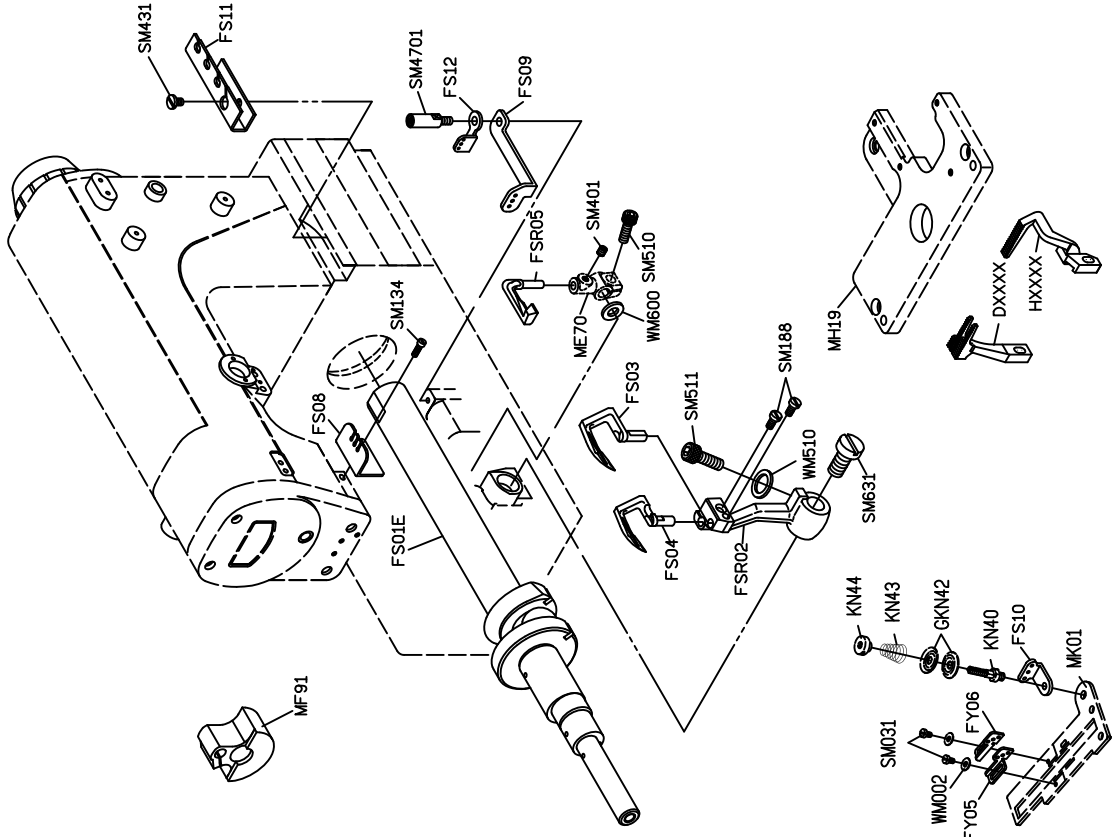

PARTS LIST FOR FSR GROUP