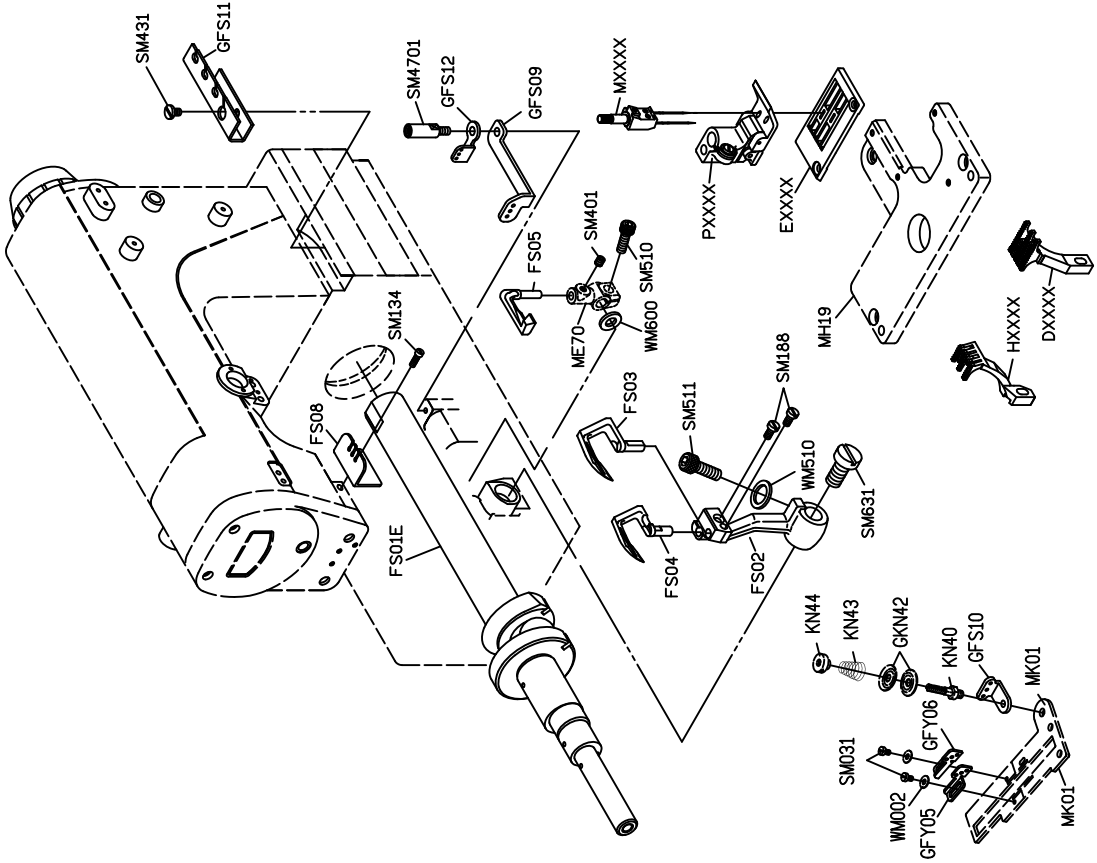

PARTS LIST FOR FSQ GROUP