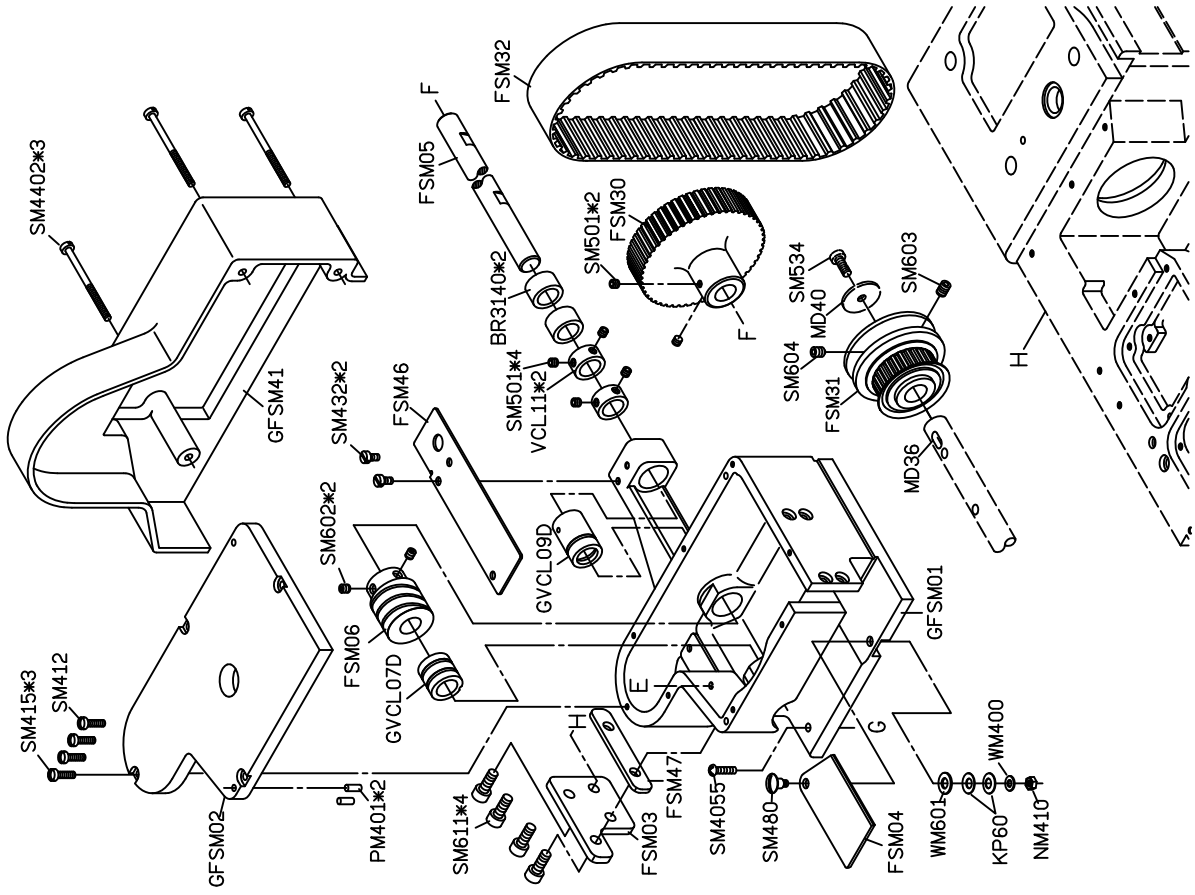

FOR F007J/F007JD

FOR F007J/F007JD

PARTS LIST FOR FR GROUP

PARTS LIST FOR FR GROUP

PARTS LIST FOR FR GROUP

FOR F007J/F007JD

PARTS LIST FOR FSM GROUP

FOR F007J/F007JD

機型	部品名	数量
W222-240-4	FSM25	FSM24
W222-248-4	FSM25	FSM24
W222-364-4	FSM25P	FSM24P

FOR F007/J/F007JD

註：凸輪 FSM220/222 為備品

FOR F007J

PARTS LIST FOR FSM GROUP

FOR F007J/F007JD

PARTS LIST FOR FSM GROUP

註：
 W222-240-4 喇叭標準配備為
 FQ305 成品尺寸為 1/2"
 W222-248-4 喇叭標準配備為
 FQ305P, 成品尺寸為 5/8"
 W222-364-4 喇叭標準配備為
 FQ305Q, 成品尺寸為 3/4"。