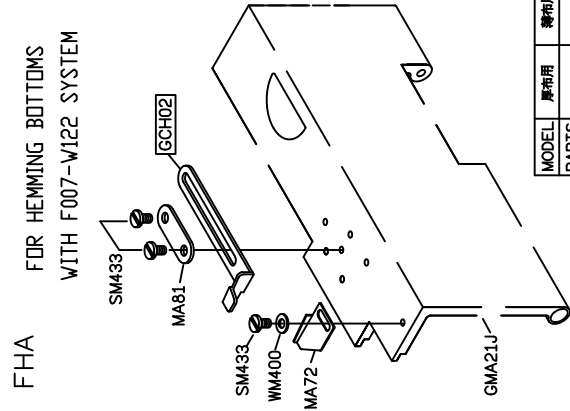

SIRUBA®

銀箭牌工業用縫紉機

INDUSTRIAL SEWING MACHINE

F007J/F007JD ATTACHMENT

零件圖 PARTS LIST

針距	成品尺寸	喇叭代號
5.6	9 (mm)	FBP01A
5.6	10	FBP01B
6.4	12	FBP01C

FOR F007J/F007JD

FOR F007H/F007J/F007JD

PARTS LIST FOR FE/FEC GROUP

PARTS LIST FOR FFP GROUP

FOR F007J/F007JD

PARTS LIST FOR FFP GROUP

FOR F007J/F007JD

FOR F007J/F007JD

FHA
FOR HEMMING BOTTOMS
WITH F007-W122 SYSTEM

MODEL	原形用	替用
PARTS NO.	GCH02	CH02B

FHC
FOR HEMMING BOTTOMS
WITH F007-W122 SYSTEM

FHB
FOR COLLARETT
WITH F007-W122 SYSTEM

FOR F007J/F007JD

PARTS LIST FOR FP GROUP

FOR F007H/F007J/F007JD

PARTS LIST FOR FQ GROUP

FOR F007J
 ☆USE FOR F007J/UTG(UTHUTJUTK)

機型	部品名	数量
W222-240-4	FSM25	FSM24
W222-248-4	FSM25	FSM24
W222-364-4	FSM25P	FSM24P

FOR F007/J/F007JD

註：凸輪 FSM220/222 為備品

FOR F007J

PARTS LIST FOR FSM GROUP

FOR F007J/F007JD

PARTS LIST FOR FSM GROUP

註：
 W222-240-4 喇叭標準配備為
 FQ305 成品尺寸為 1/2"
 W222-248-4 喇叭標準配備為
 FQ305P, 成品尺寸為 5/8"
 W222-364-4 喇叭標準配備為
 FQ305Q, 成品尺寸為 3/4"。