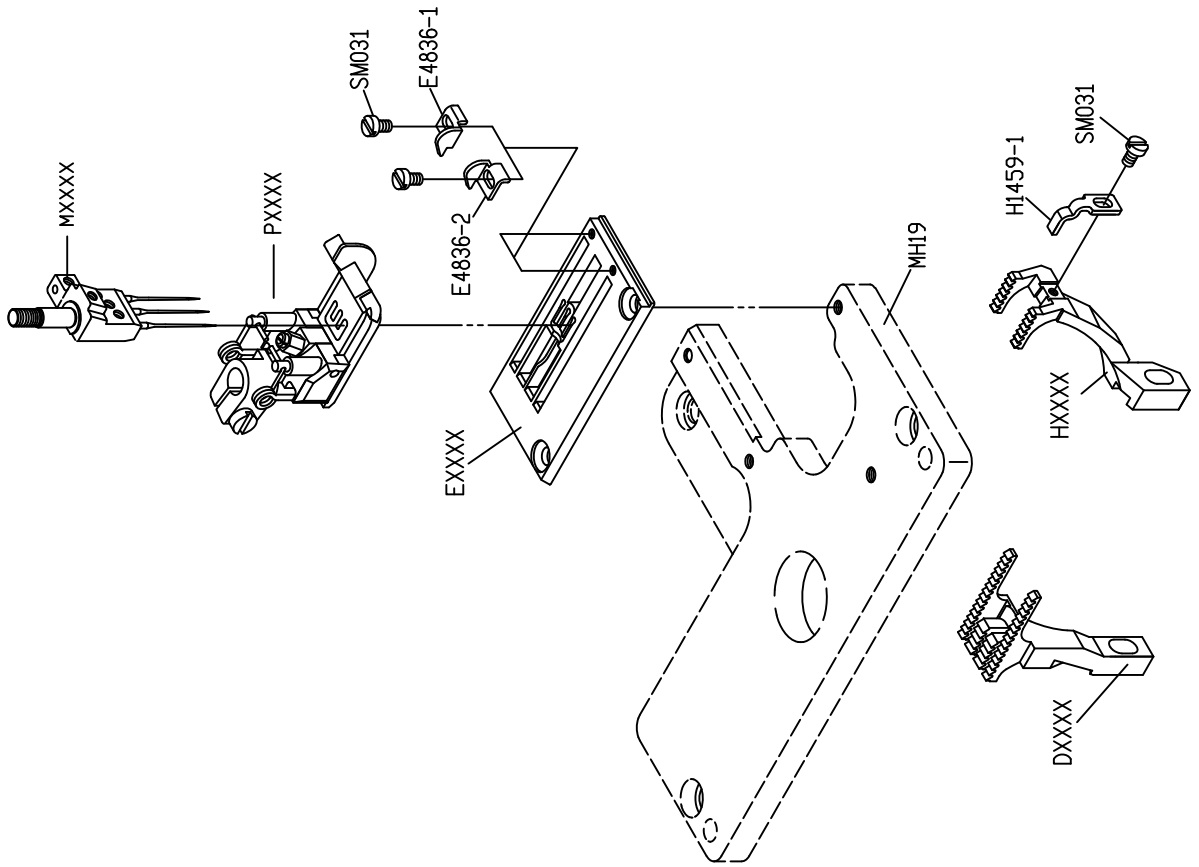

FOR F007J/F007JD

PARTS LIST FOR FDE GROUP