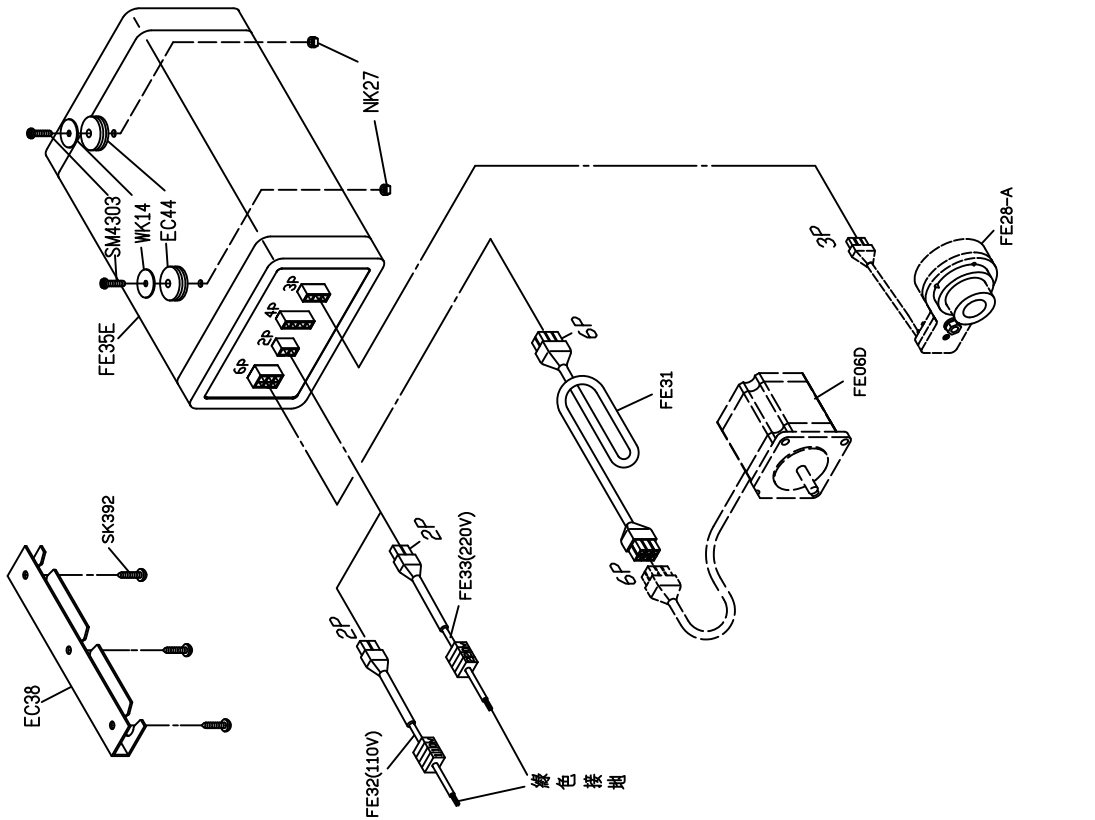

PARTS LIST FOR FE GROUP

PARTS LIST FOR FE/FEC GROUP