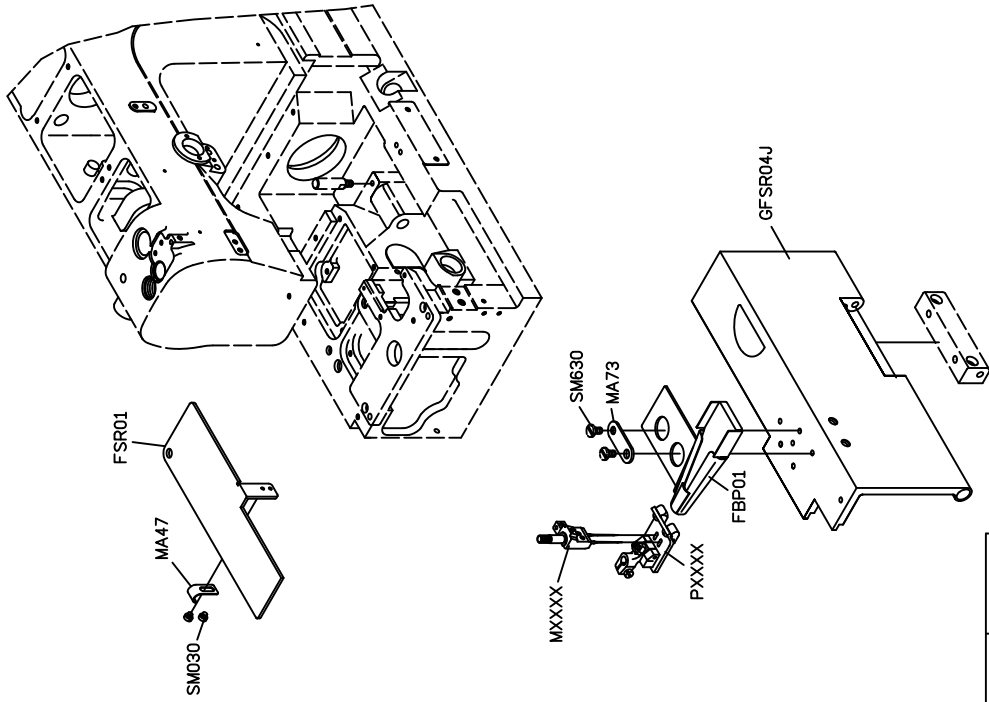

SIRUBA®

銀箭牌工業用縫紉機

INDUSTRIAL SEWING MACHINE

F007J/F007JD ATTACHMENT

零件圖 PARTS LIST

針距	成品尺寸	喇叭代號
5.6	9 (mm)	FBP01A
5.6	10	FBP01B
6.4	12	FBP01C

FOR F007J/F007JD

FOR F007H/F007J/F007JD

機型	部品名	数量
W222-240-4	FSM25	FSM24
W222-248-4	FSM25	FSM24
W222-364-4	FSM25P	FSM24P

FOR F007/J/F007JD

註：凸輪 FSM220/222 為備品

FOR F007J

PARTS LIST FOR FSM GROUP

FOR F007J/F007JD

PARTS LIST FOR FSM GROUP

註：
 W222-240-4 喇叭標準配備為
 FQ305 成品尺寸為 1/2"
 W222-248-4 喇叭標準配備為
 FQ305P, 成品尺寸為 5/8"
 W222-364-4 喇叭標準配備為
 FQ305Q, 成品尺寸為 3/4"。