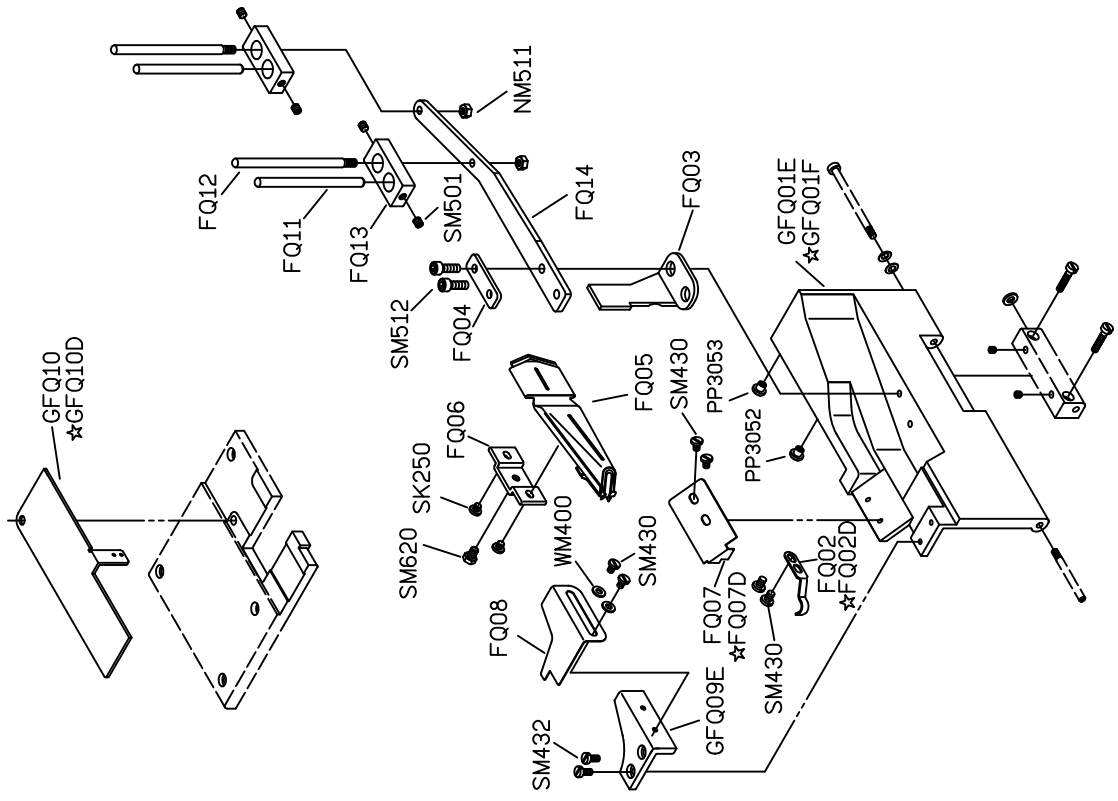

FHC
FOR HEMMING BOTTOMS
WITH F007-W122 SYSTEM

FHB
FOR COLLARETT
WITH F007-W122 SYSTEM

FOR F007J/F007JD

PARTS LIST FOR FP GROUP

FOR F007H/F007J/F007JD

PARTS LIST FOR FQ GROUP

FOR F007J
 ☆USE FOR F007J/UTG(UTHUTJUTK)

機型	部品名	数量
W222-240-4	FSM25	FSM24
W222-248-4	FSM25	FSM24
W222-364-4	FSM25P	FSM24P

FOR F007/J/F007JD

註：凸輪 FSM220/222 為備品

FOR F007J

PARTS LIST FOR FSM GROUP

FOR F007J/F007JD

PARTS LIST FOR FSM GROUP

註：
 W222-240-4 喇叭標準配備為
 FQ305 成品尺寸為 1/2"
 W222-248-4 喇叭標準配備為
 FQ305P, 成品尺寸為 5/8"
 W222-364-4 喇叭標準配備為
 FQ305Q, 成品尺寸為 3/4"。