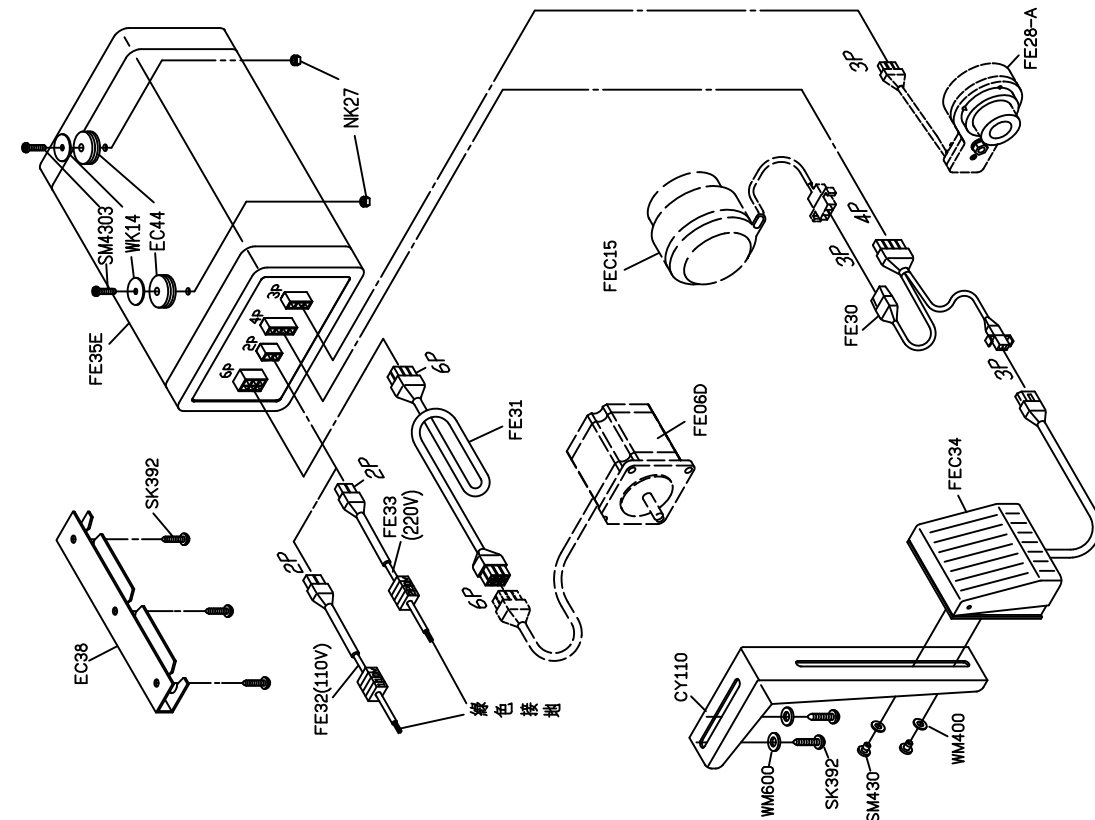

FOR F007J/F007JD

PARTS LIST FOR FE/FEC GROUP