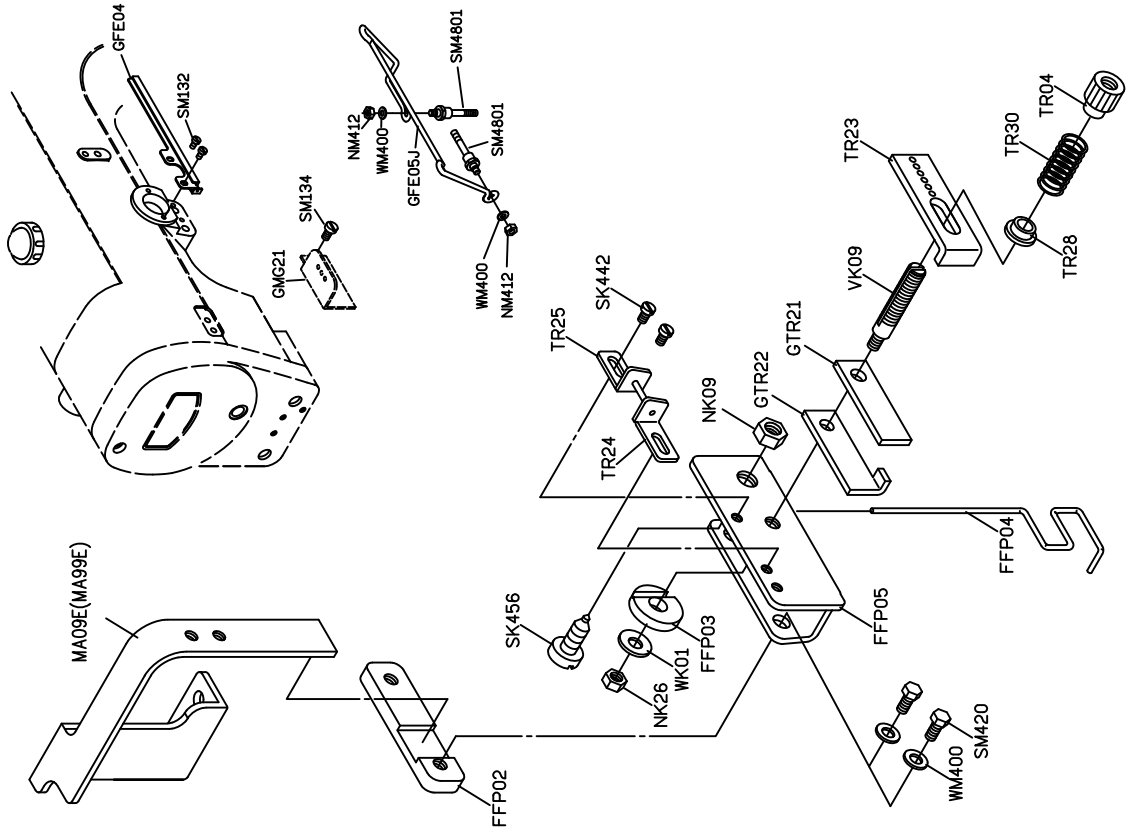

SIRUBA®

銀箭牌工業用縫紉機

INDUSTRIAL SEWING MACHINE

F007J/F007JD ATTACHMENT

零件圖 PARTS LIST

針距	成品尺寸	喇叭代號
5.6	9 (mm)	FBP01A
5.6	10	FBP01B
6.4	12	FBP01C

FOR F007J/F007JD

FOR F007H/F007J/F007JD

PARTS LIST FOR FDE GROUP

FOR F007H/F007J/F007JD

PARTS LIST FOR FE GROUP

FOR F007J/F007JD

FOR F007J/F007JD

PARTS LIST FOR FE GROUP

PARTS LIST FOR FE/FEC GROUP

FOR F007J/F007JD

PARTS LIST FOR FE/FEC GROUP

PARTS LIST FOR FFP GROUP

FOR F007J/F007JD

PARTS LIST FOR FFP GROUP

FOR F007J/F007JD

FOR F007J/F007JD

FHA
FOR HEMMING BOTTOMS
WITH F007-W122 SYSTEM

MODEL	原形用	替用
PARTS NO.	GCH02	CH02B

機型	部品名	数量
W222-240-4	FSM25	FSM24
W222-248-4	FSM25	FSM24
W222-364-4	FSM25P	FSM24P

FOR F007/J/F007JD

註：凸輪 FSM220/222 為備品

FOR F007J

PARTS LIST FOR FSM GROUP

FOR F007J/F007JD

PARTS LIST FOR FSM GROUP

註：
 W222-240-4 喇叭標準配備為
 FQ305 成品尺寸為 1/2"
 W222-248-4 喇叭標準配備為
 FQ305P, 成品尺寸為 5/8"
 W222-364-4 喇叭標準配備為
 FQ305Q, 成品尺寸為 3/4"。