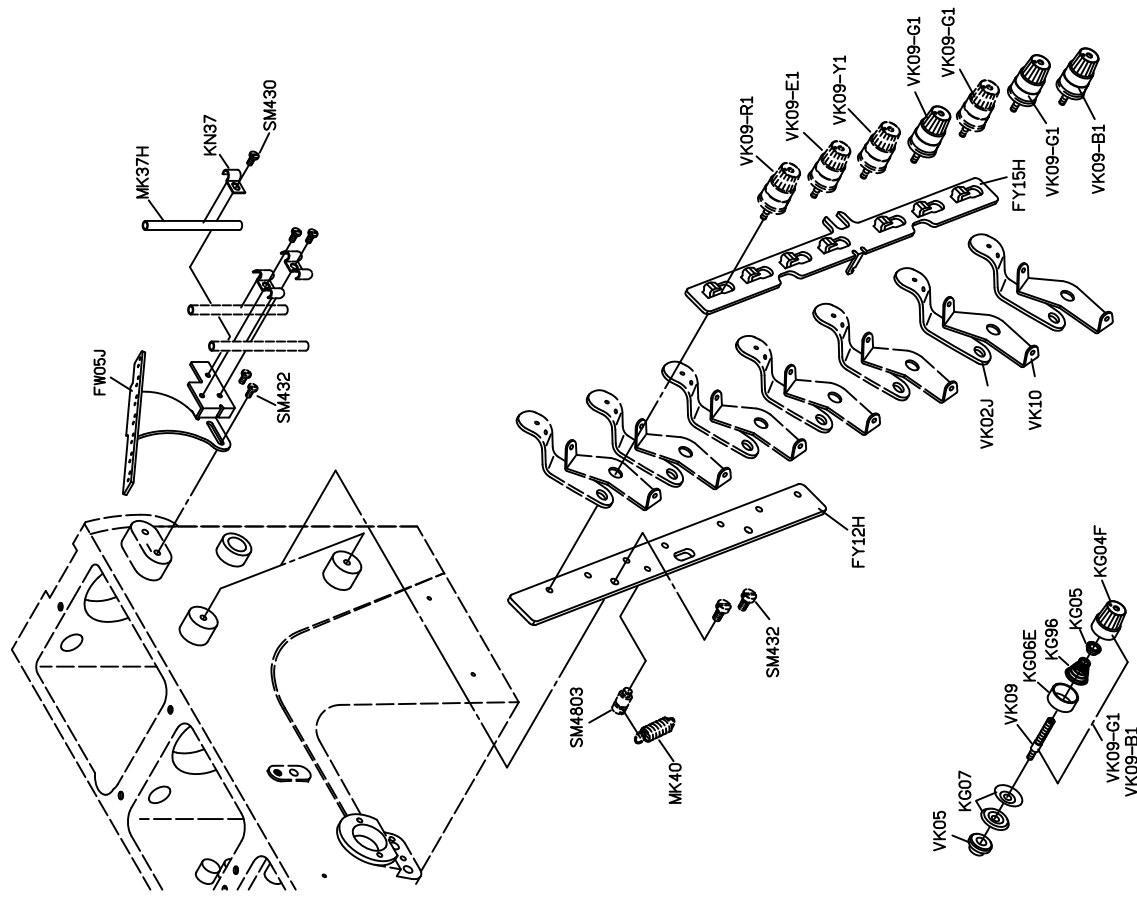

PARTS LIST FOR FY GROUP