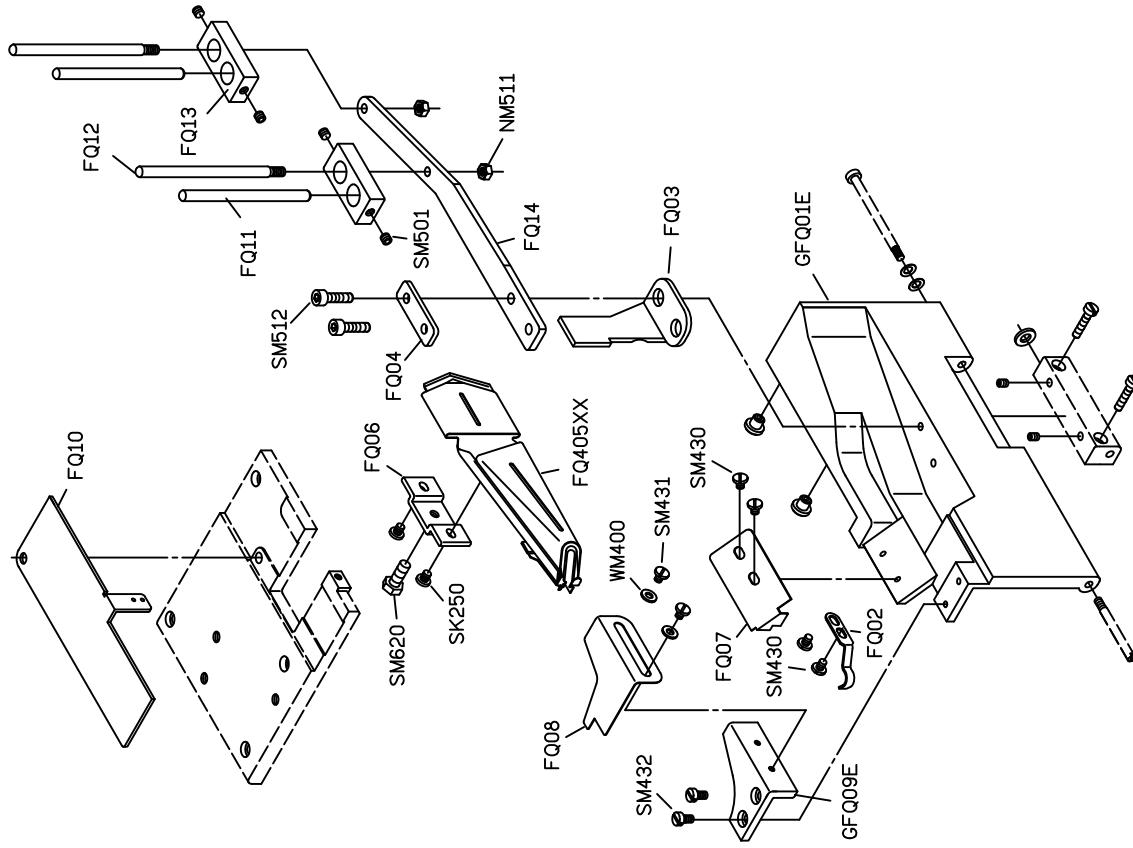

PARTS LIST FOR FE/FEC GROUP

PARTS LIST FOR FFP GROUP

FOR F007J/F007JD

PARTS LIST FOR FFP GROUP

FOR F007J/F007JD

FOR F007J/F007JD

FHA
FOR HEMMING BOTTOMS
WITH F007-W122 SYSTEM

MODEL	原形用	替用
PARTS NO.	GCH02	CH02B

FHC
FOR HEMMING BOTTOMS
WITH F007-W122 SYSTEM

FHB
FOR COLLARETT
WITH F007-W122 SYSTEM

FOR F007J/F007JD

PARTS LIST FOR FP GROUP

FOR F007H/F007J/F007JD

PARTS LIST FOR FQ GROUP

FOR F007J
 ☆USE FOR F007J/UTG(UTHUTJUTK)

機型	部品名	数量
W222-240-4	FSM25	FSM24
W222-248-4	FSM25	FSM24
W222-364-4	FSM25P	FSM24P

FOR F007/J/F007JD

註：凸輪 FSM220/222 為備品

FOR F007J

PARTS LIST FOR FSM GROUP

FOR F007J/F007JD

PARTS LIST FOR FSM GROUP

註：
 W222-240-4 喇叭標準配備為
 FQ305 成品尺寸為 1/2"
 W222-248-4 喇叭標準配備為
 FQ305P, 成品尺寸為 5/8"
 W222-364-4 喇叭標準配備為
 FQ305Q, 成品尺寸為 3/4"。