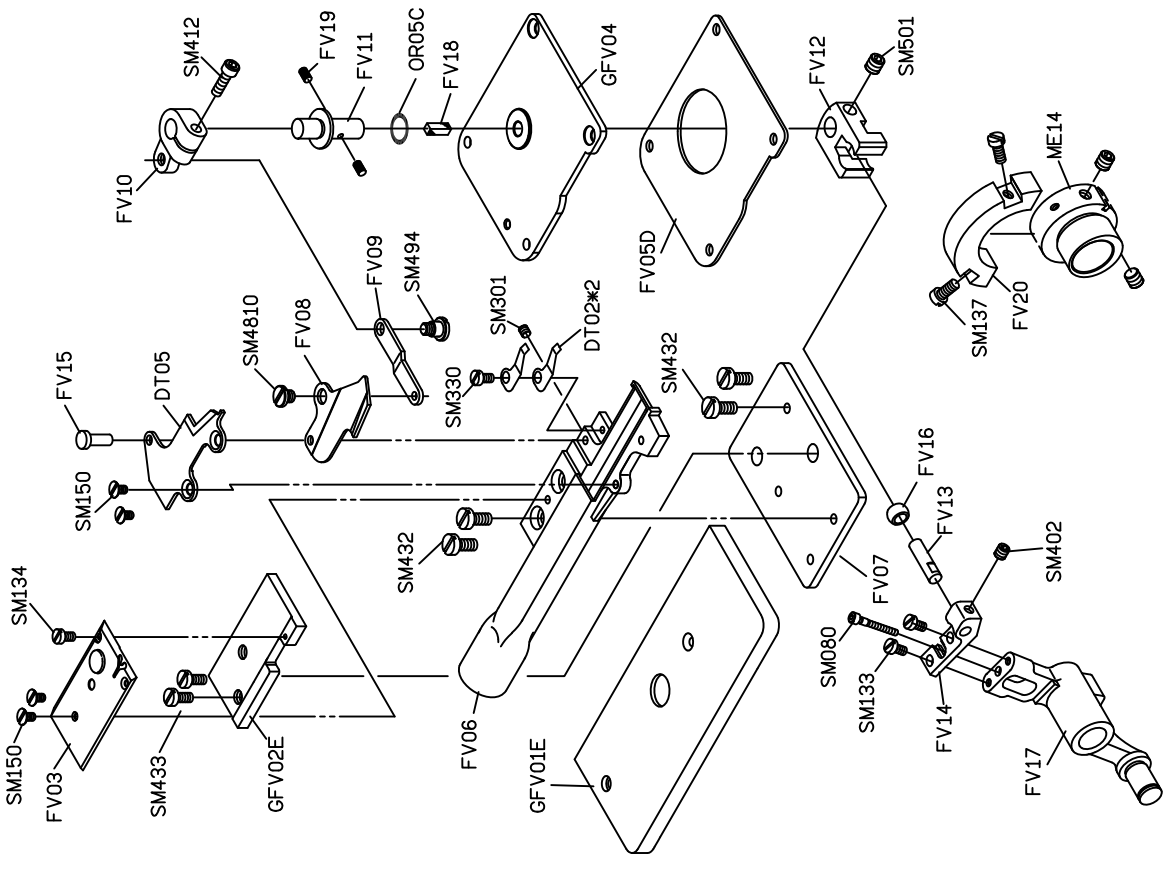

機型	部品名	数量
W222-240-4	FSM25	FSM24
W222-248-4	FSM25	FSM24
W222-364-4	FSM25P	FSM24P

FOR F007/J/F007JD

註：凸輪 FSM220/222 為備品

FOR F007J

PARTS LIST FOR FSM GROUP

FOR F007J/F007JD

PARTS LIST FOR FSM GROUP

註：
 W222-240-4 喇叭標準配備為
 FQ305 成品尺寸為 1/2"
 W222-248-4 喇叭標準配備為
 FQ305P, 成品尺寸為 5/8"
 W222-364-4 喇叭標準配備為
 FQ305Q, 成品尺寸為 3/4"。

FOR F007J/F007JD

PARTS LIST FOR FSR GROUP

FOR F007J/F007JD

PARTS LIST FOR FSQ GROUP

FOR F007J/F007JD

FOR F007J/F007JD

PARTS LIST FOR FSR GROUP

FOR F007J